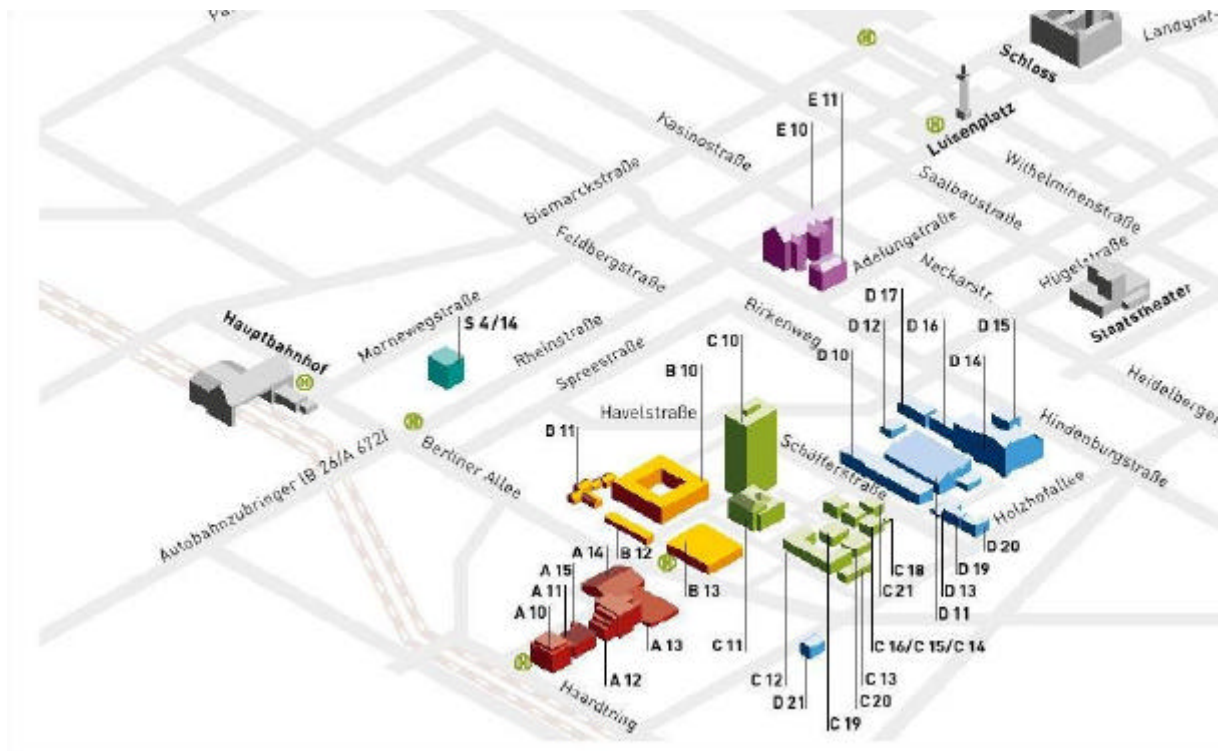

Anfahrtsbeschreibung Hochschule Darmstadt

Mit dem Auto:

Aus allen Richtungen bis zum Darmstädter Kreuz. Auf der Rheinstrasse bleiben bis zur Hindenburgstraße (3. Kreuzung mit Ampel). Rechts in die Hindenburgstraße abbiegen und bis zur nächsten Kreuzung fahren. Dort rechts in die Havelstrasse abbiegen und an der 2. Kreuzung in die Schöfferstrasse. Die Parkplätze sind rund um das Hochhaus (C10) zu finden. Sollte die Schranke geschlossen sein bitte die Klingel benutzen und nach dem Regionalkreis fragen.

Mit dem Flugzeug /Bahn:

Bis Darmstadt Hauptbahnhof. Diesen auf der Ostseite verlassen. (alter Teil) und mit Bus Linie H zur Haltestelle Hochschule fahren, oder zu Fuß 10 Minuten Richtung Süden laufen (Berlinerallee und Spree-/ Havelstraße). Das Hochhaus ist von weitem sichtbar C10.

Plan Campus Schöfferstrasse